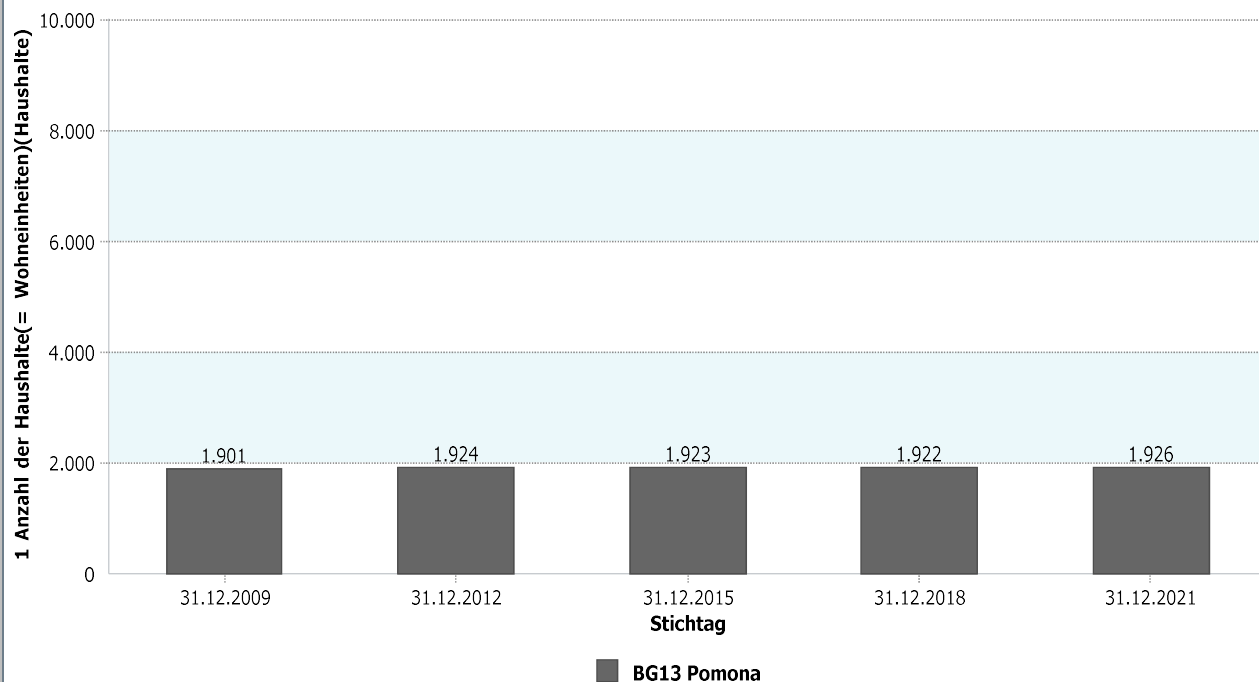

13 - Pomona

4.1. Demografische Basisdaten - Haushalte

4.1.6 Haushalte

Pomona	31.12.2021
1 Anzahl der Haushalte (= Wohneinheiten)	1.926

Pomona	31.12.2021
01.1.28 Anteil der Haushalte an allen Haushalten	2,51

Datenhistorie

Entwicklung Anzahl Haushalte

Durchschnittliche Anzahl Einwohner je Haushalt

Pomona	31.12.2021
01.1.29 Einwohner je Haushalt	1,82

31.12.2021	Einwohner je Haushalt
Stadt Neuss	2,08

Datenhistorie